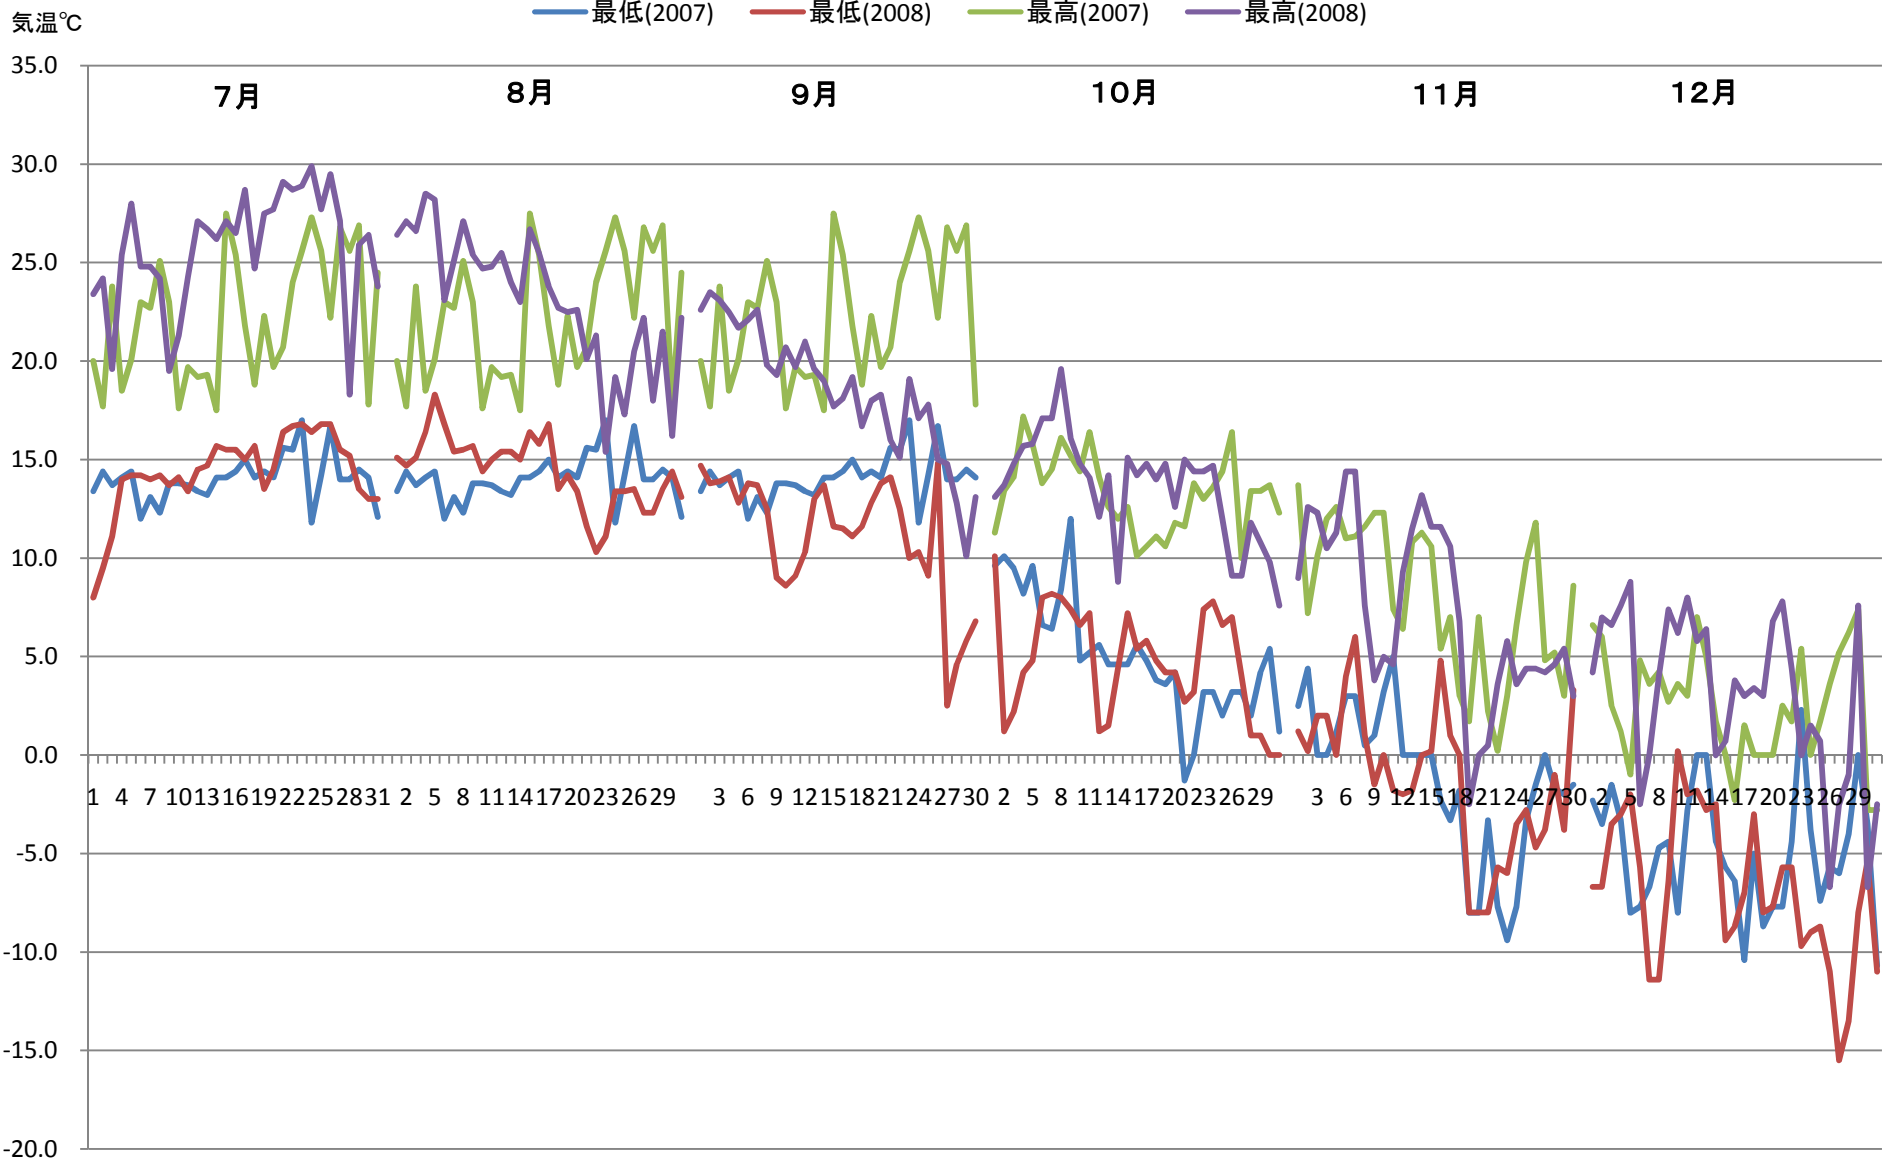

美濃戸高原別荘地2008年7月～12月気温前年比較グラフ

美濃戸高原別荘地2008年1月～6月気温前年比較グラフ

気温℃

— 最低(2007) — 最低(2008) — 最高(2007) — 最高(2008)