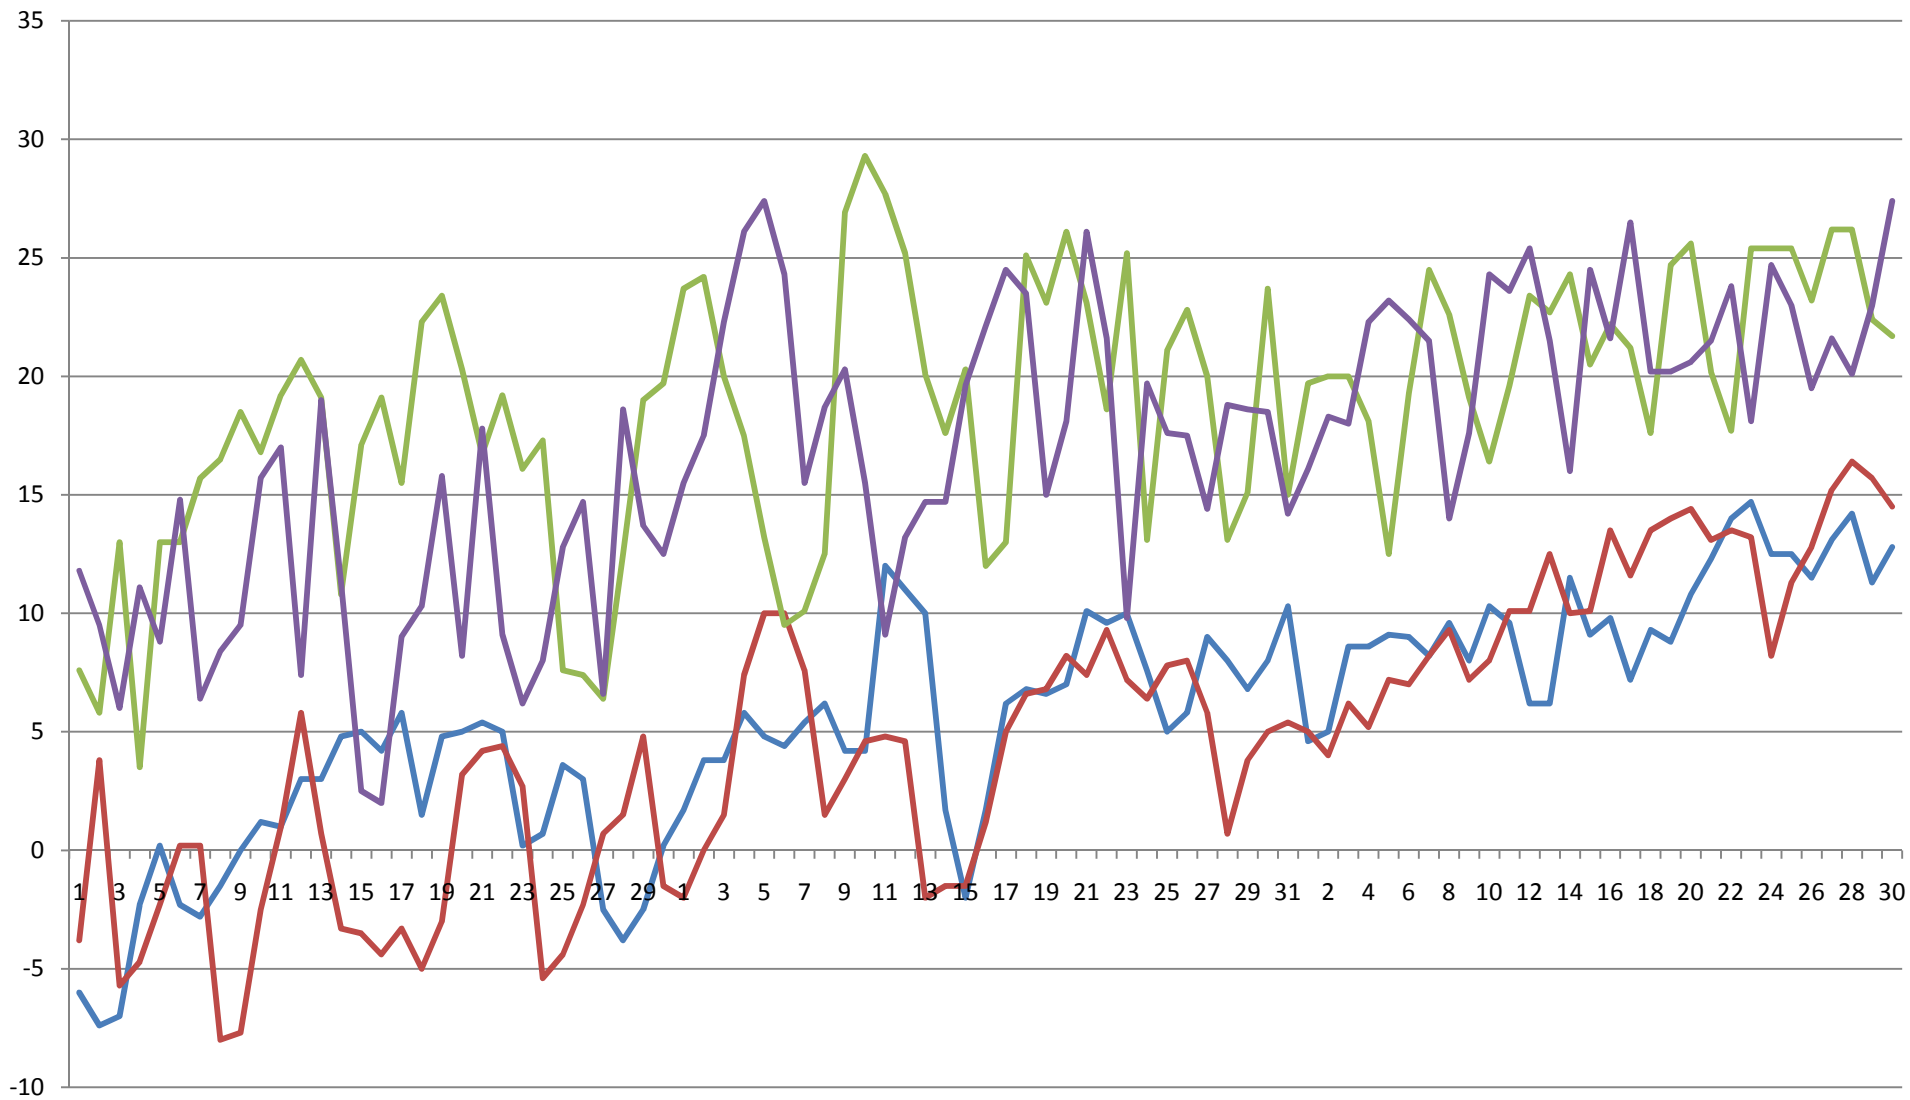

# 2010年1~3月美濃戸高原別荘地前年気温比較グラフ

気温(°C)

— 最低(2009) — 最低(2010) — 最高(2009) — 最高(2010)

# 2010年4~6月美濃戸高原別荘地前年気温比較グラフ

気温(°C)

— 最低(2009) — 最低(2010) — 最高(2009) — 最高(2010)