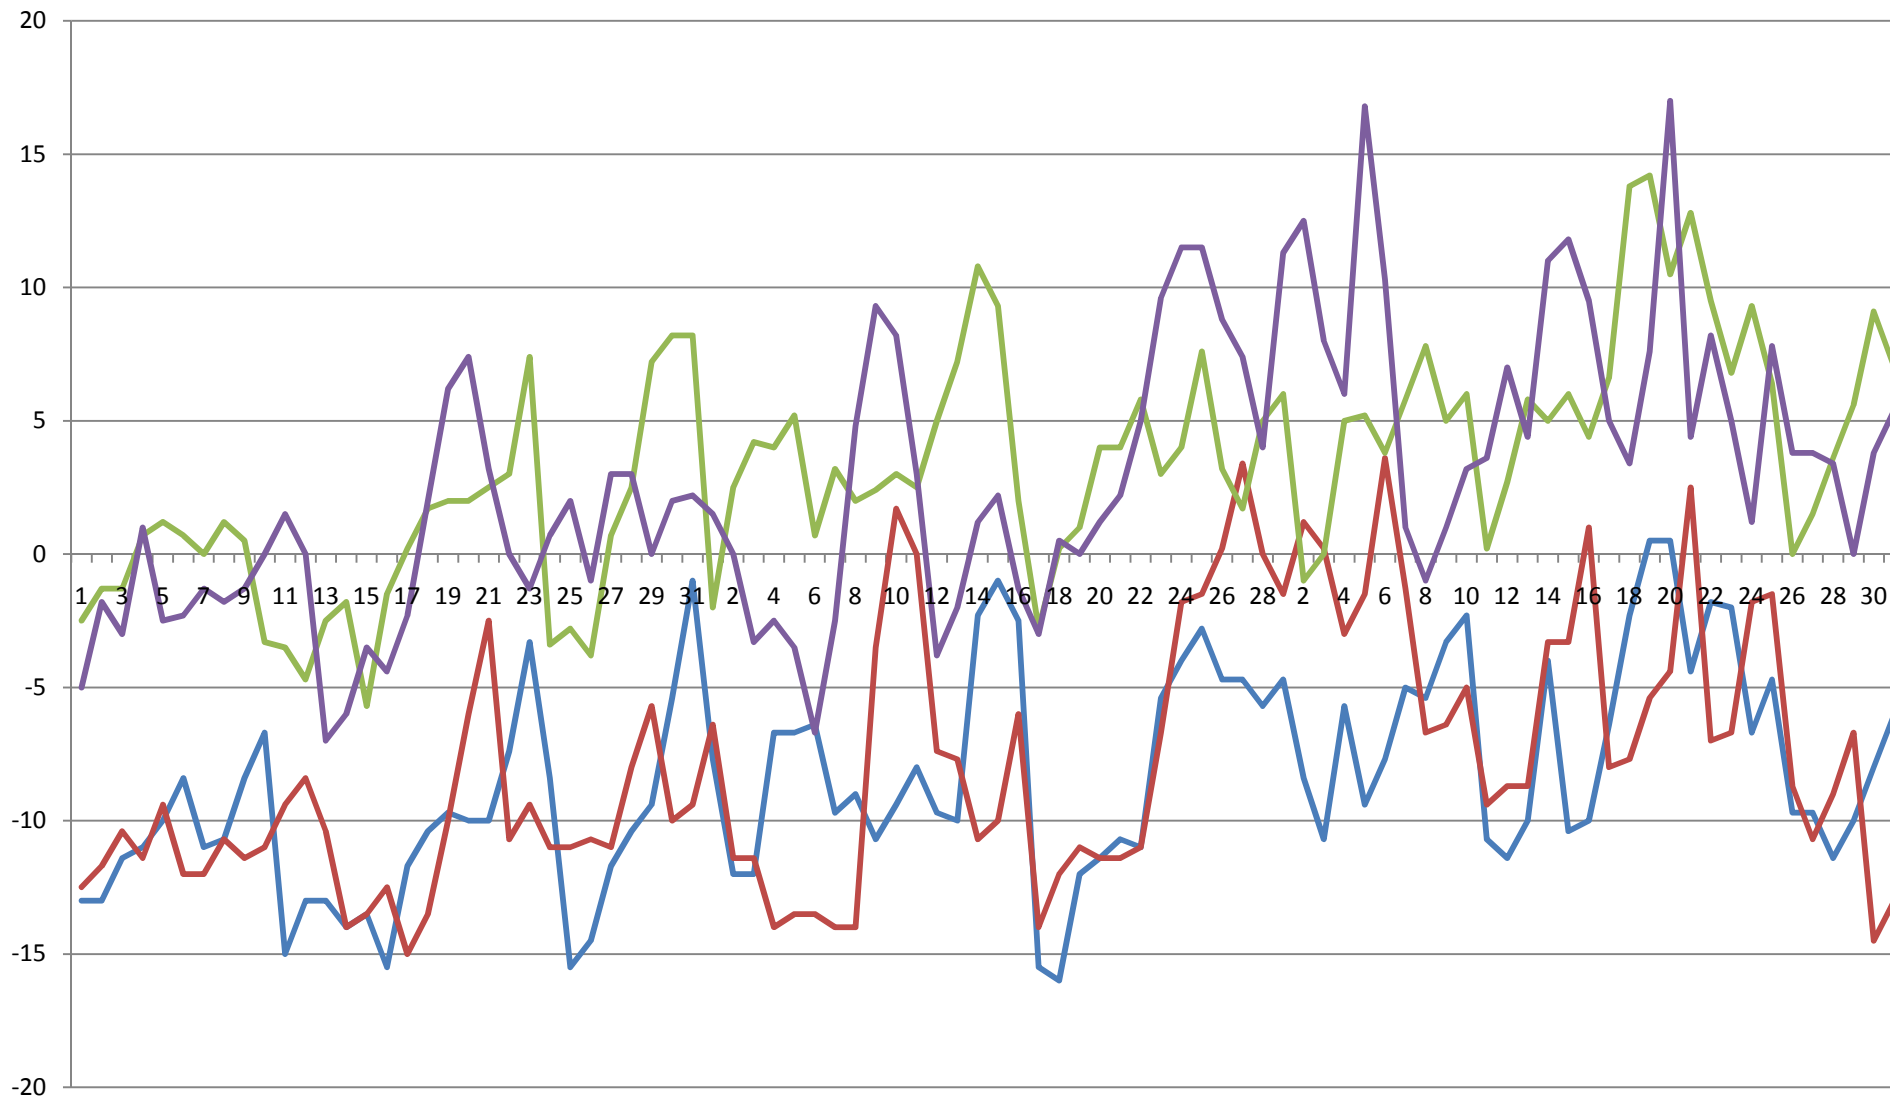

# 2010年1~3月美濃戸高原別荘地前年気温比較グラフ

気温(°C)

— 最低(2009) — 最低(2010) — 最高(2009) — 最高(2010)

# 2010年4~6月美濃戸高原別荘地前年気温比較グラフ

気温(°C)

— 最低(2009) — 最低(2010) — 最高(2009) — 最高(2010)