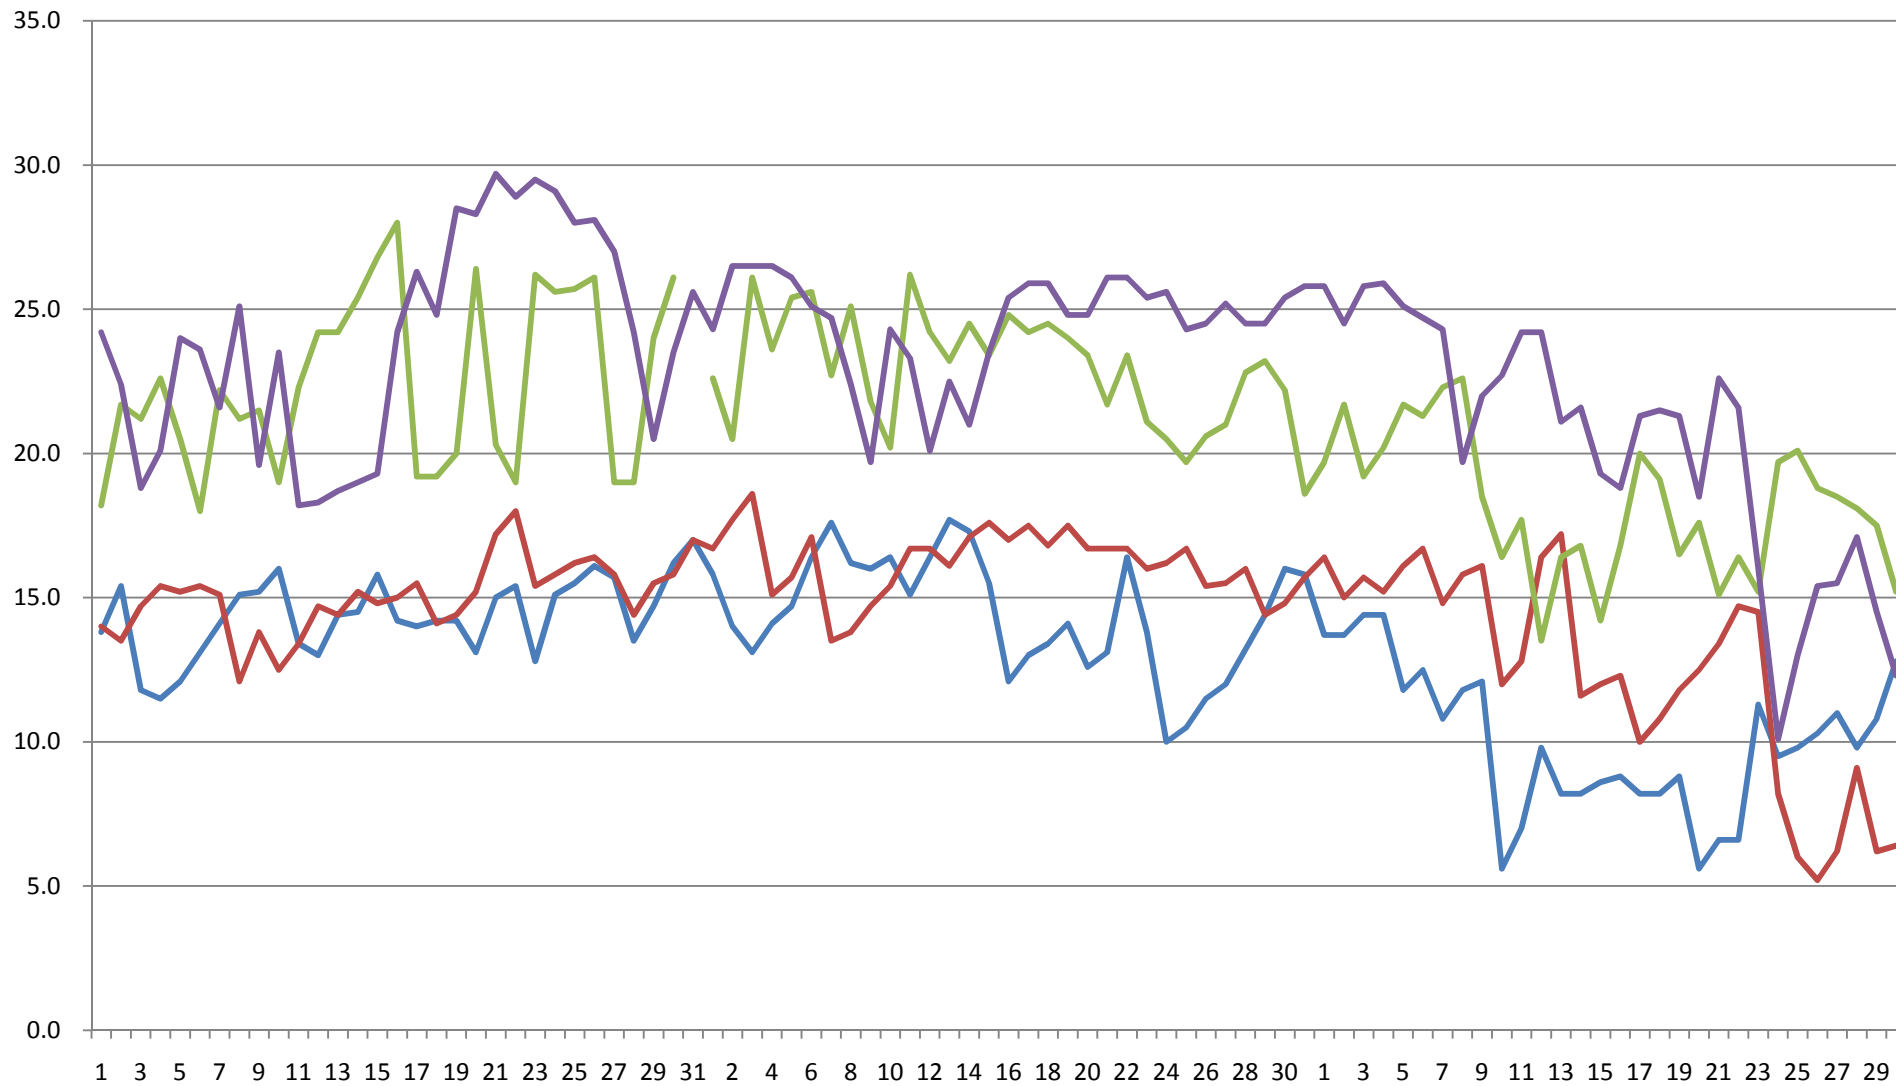

# 2010年4~6月美濃戸高原別荘地前年気温比較グラフ

気温(°C)

— 最低(2009) — 最低(2010) — 最高(2009) — 最高(2010)

# 2010年7~9月美濃戸高原別荘地前年気温比較グラフ

気温(°C)

— 最低(2009) — 最低(2010) — 最高(2009) — 最高(2010)