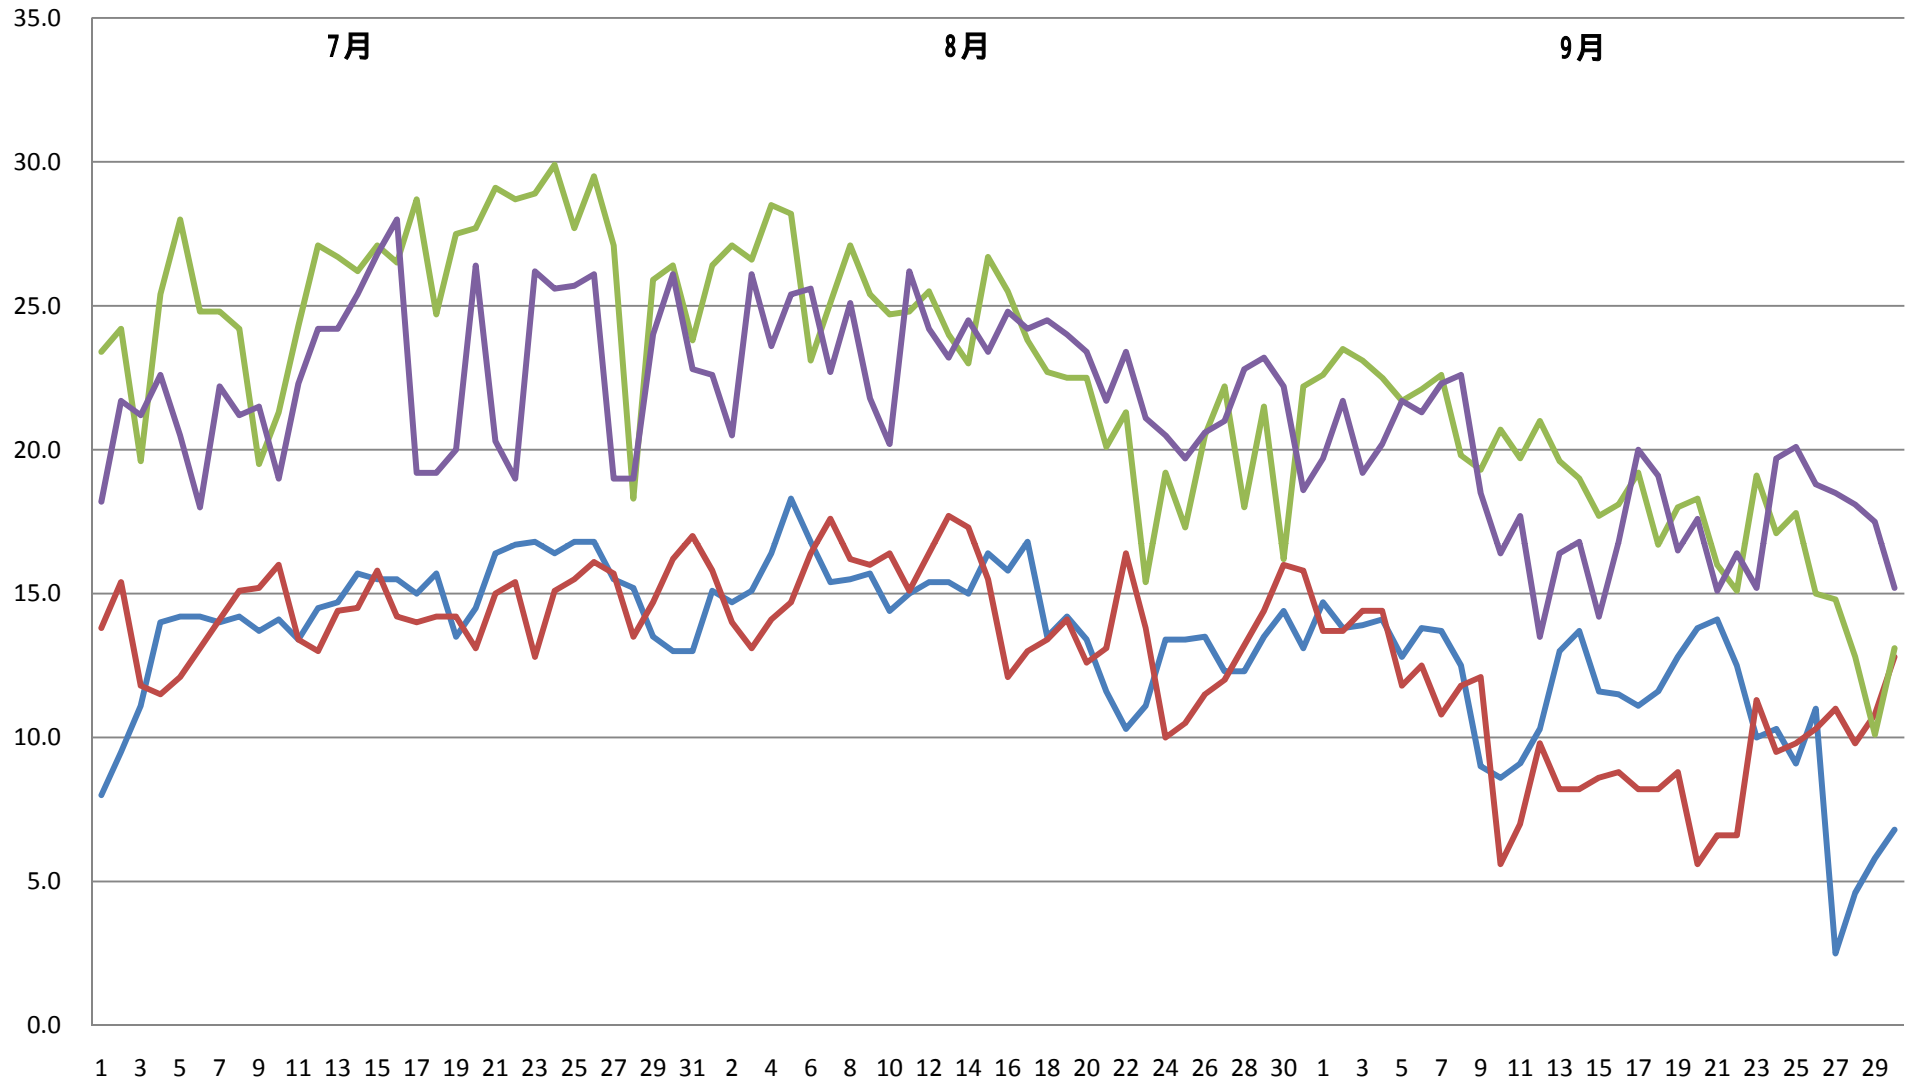

2009年10～12月美濃戸高原別荘地前年気温比較グラフ

気温()

— 最低(2008) — 最低(2009) — 最高(2008) — 最高(2009)

2009年7～9月美濃戸高原別荘地前年気温比較グラフ

気温()

— 最低(2008) — 最低(2009) — 最高(2008) — 最高(2009)

2009年4～6月美濃戸高原別荘地前年気温比較グラフ

気温()

— 最低(2008) — 最低(2009) — 最高(2008) — 最高(2009)

2009年1～3月美濃戸高原別荘地前年気温比較グラフ

気温()

— 最低(2008) — 最低(2009) — 最高(2008) — 最高(2009)