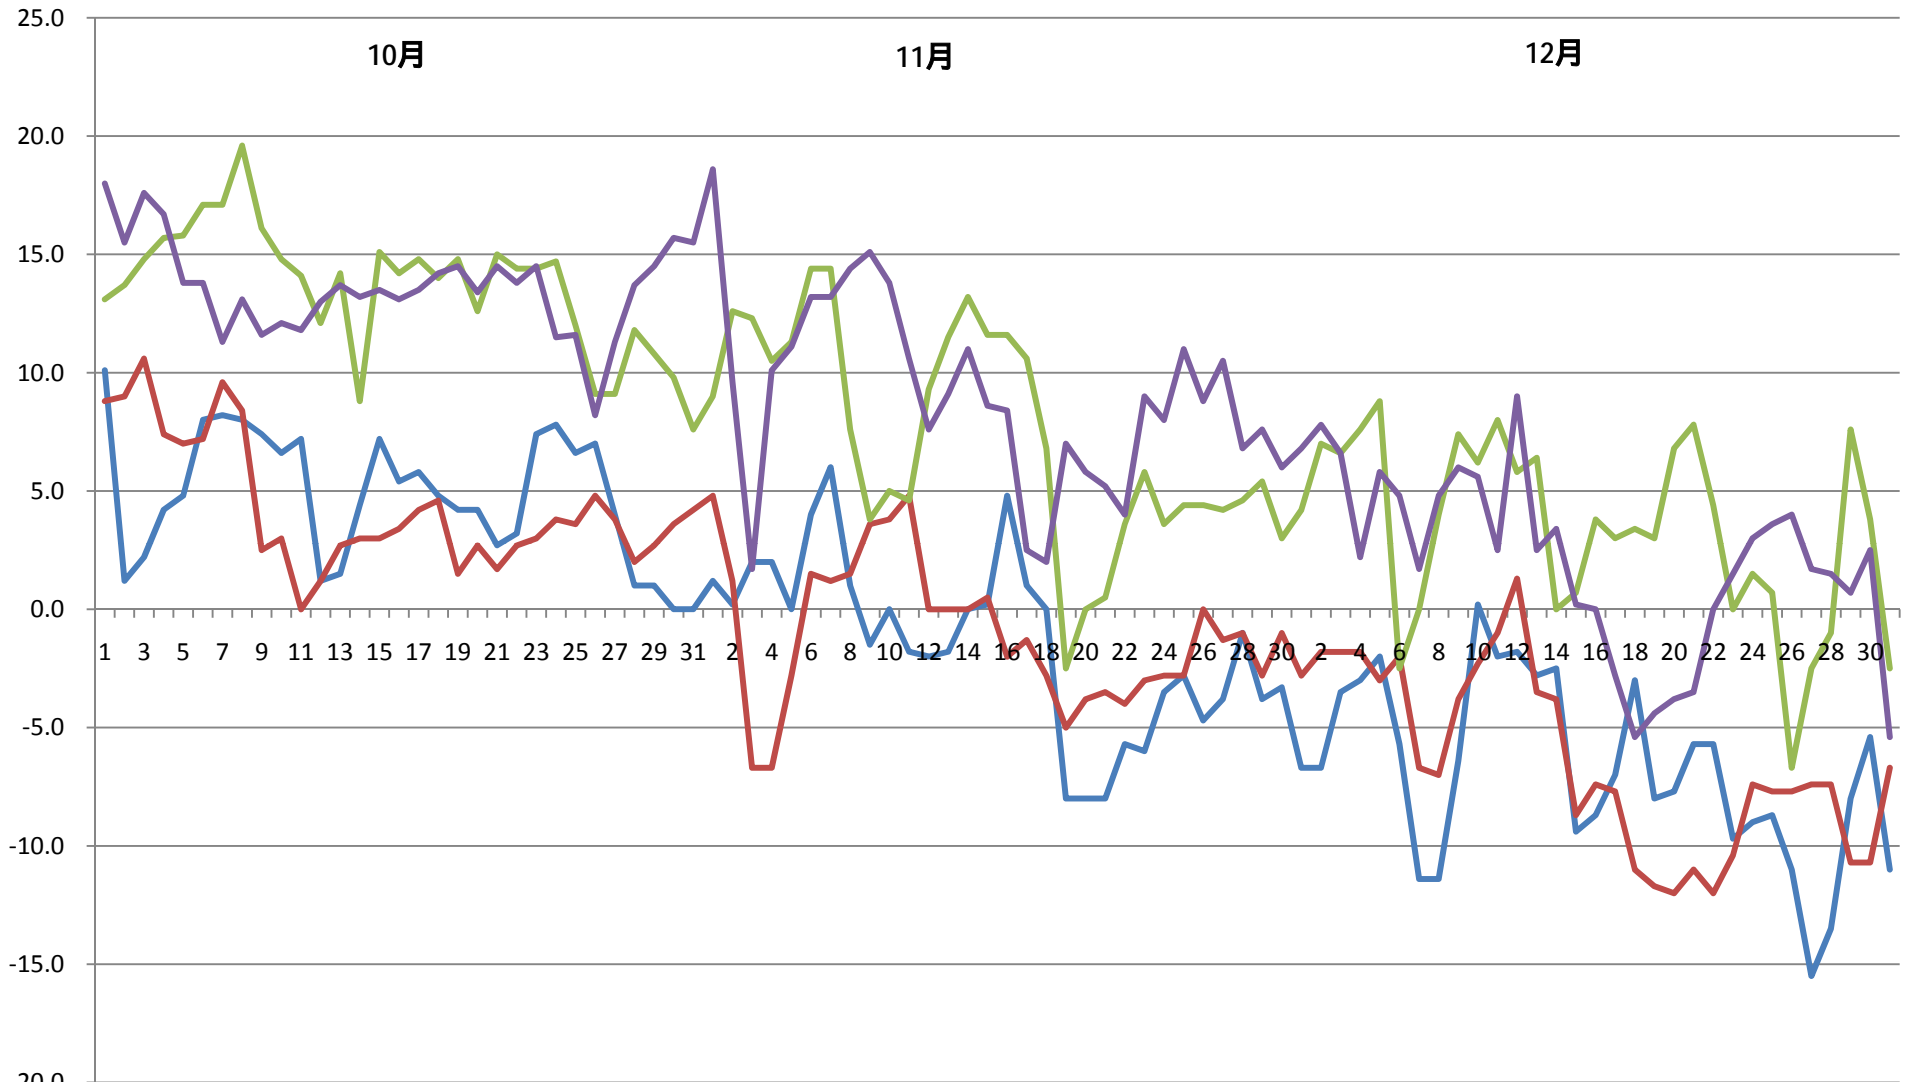

2009年10～12月美濃戸高原別荘地前年気温比較グラフ

気温()

— 最低(2008) — 最低(2009) — 最高(2008) — 最高(2009)

2009年7～9月美濃戸高原別荘地前年気温比較グラフ

気温()

— 最低(2008) — 最低(2009) — 最高(2008) — 最高(2009)

2009年4～6月美濃戸高原別荘地前年気温比較グラフ

気温()

— 最低(2008) — 最低(2009) — 最高(2008) — 最高(2009)

2009年1～3月美濃戸高原別荘地前年気温比較グラフ

気温()

— 最低(2008) — 最低(2009) — 最高(2008) — 最高(2009)