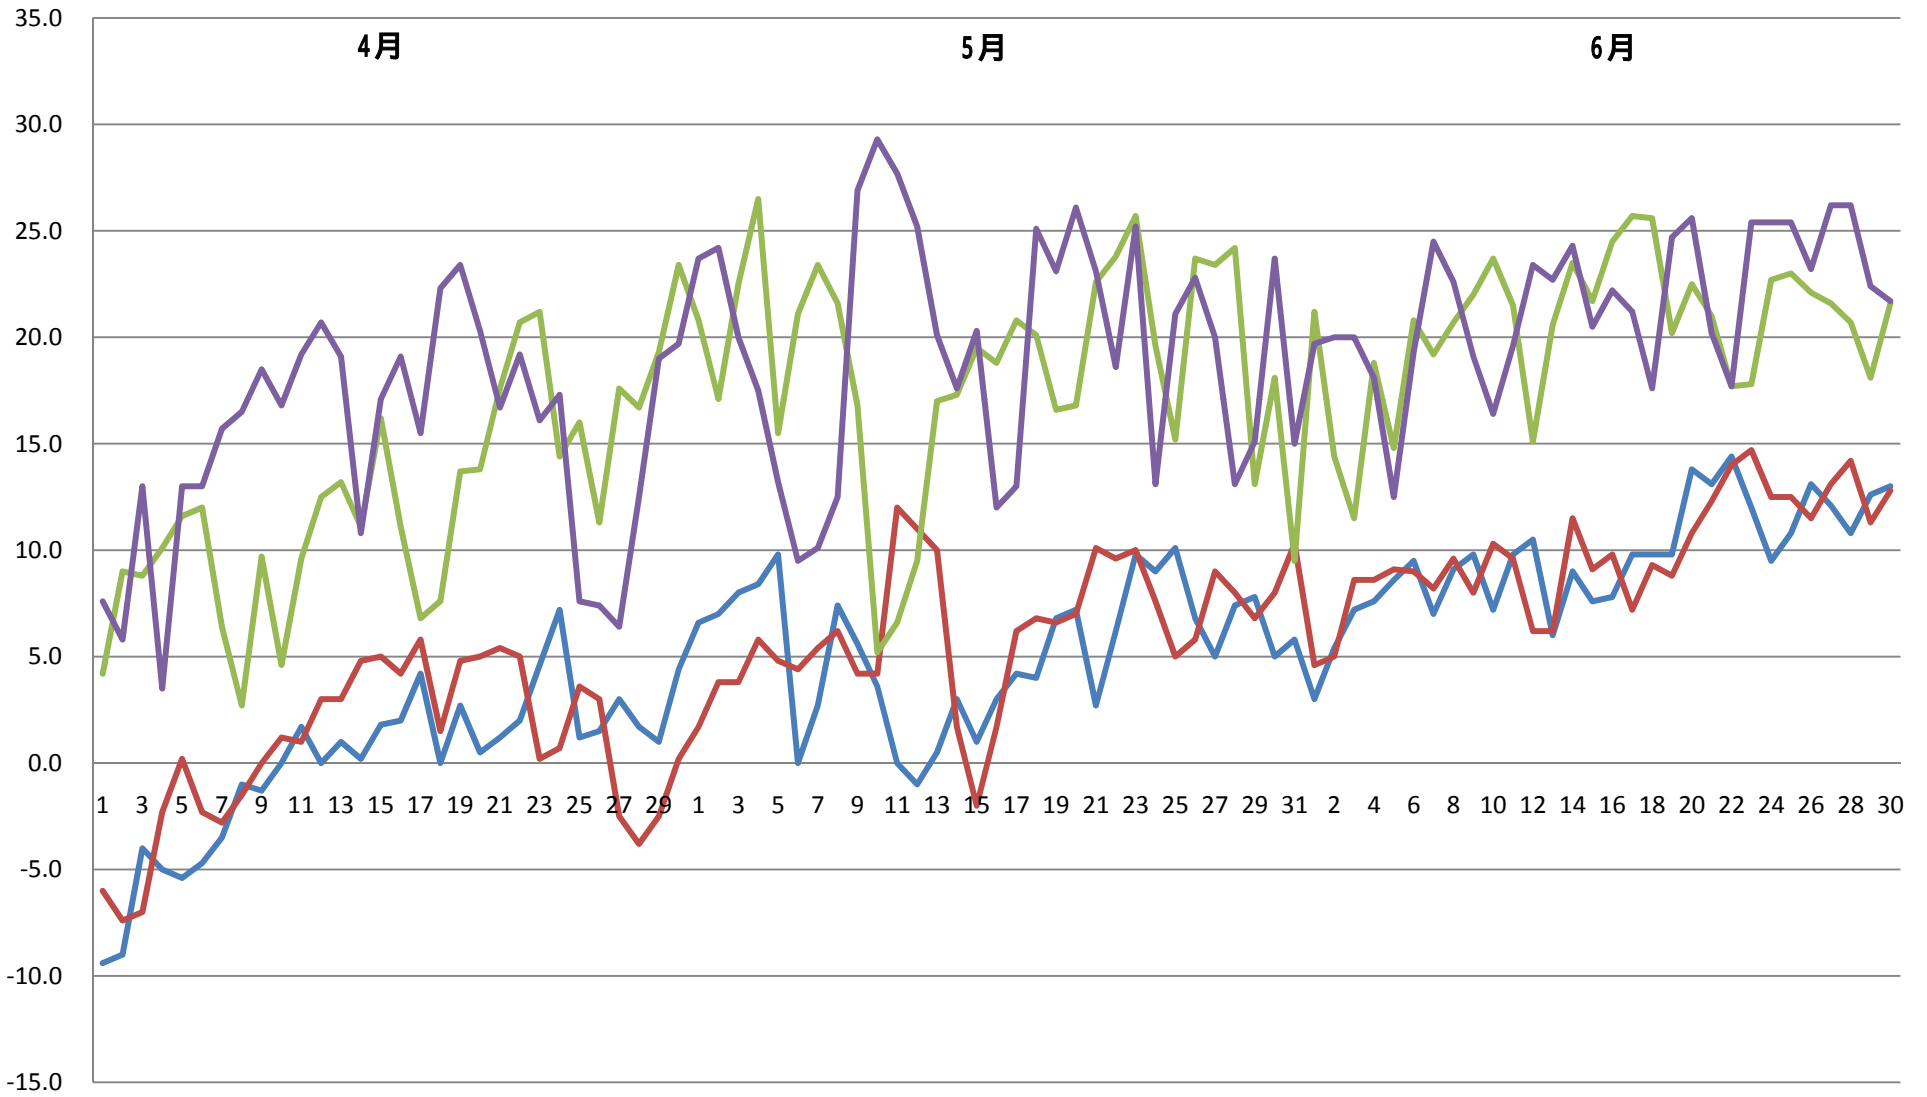

2009年10～12月美濃戸高原別荘地前年気温比較グラフ

気温()

— 最低(2008) — 最低(2009) — 最高(2008) — 最高(2009)

2009年7～9月美濃戸高原別荘地前年気温比較グラフ

気温()

— 最低(2008) — 最低(2009) — 最高(2008) — 最高(2009)

2009年4～6月美濃戸高原別荘地前年気温比較グラフ

気温()

— 最低(2008) — 最低(2009) — 最高(2008) — 最高(2009)

2009年1～3月美濃戸高原別荘地前年気温比較グラフ

気温()

— 最低(2008) — 最低(2009) — 最高(2008) — 最高(2009)